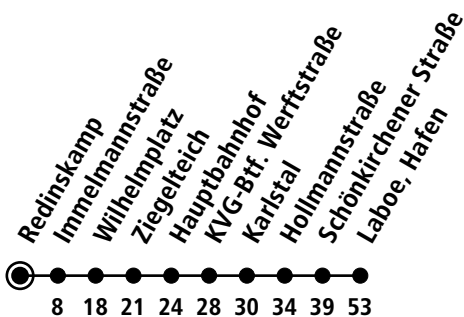

X92

 Redinscamp

Strande ▶ Schilksee ▶ Friedrichsort ▶ Kiel Hbf ▶ Laboe

Uhr	Montag - Freitag	Samstag	Sonn-/Feiertag
4			
5			
6			
7			
8			
9			
10			
11		24	19
12		24	19
13		24	19
14		24	19
15		24	19
16		24	19
17		24	19
18		24	19
19		19 _A	19 _A
20		19 _A	19 _A
21			
22			
23			
0			

Gültig vom 20.04.2024 bis voraussichtlich 20.10.2024 (ohne Gewähr)

A = Fährt bis Hauptbahnhof

● Kurzstreckentickets haben auf dieser Linie keine Gültigkeit.