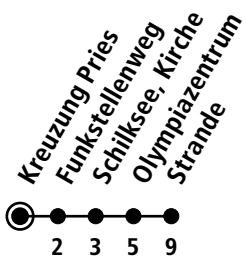

X92

📍 Kreuzung Pries

Laboe ▶ Kiel Hbf ▶ Friedrichsort ▶ Schilksee ▶ Strande

Uhr	Montag - Freitag	Samstag	Sonn-/Feiertag
4			
5			
6			
7			
8			
9			
10		44	44
11		44	44
12		44	44
13		44	44
14		44	44
15		44	44
16		44	44
17		44	44
18		44	44
19		44	44
20			
21			
22			
23			
0			

Gültig vom 20.04.2024 bis voraussichtlich 20.10.2024 (ohne Gewähr)

● Kurzstreckentickets haben auf dieser Linie keine Gültigkeit.