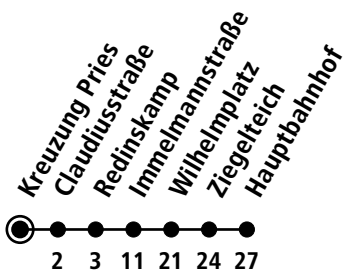

X90

📍 Kreuzung Pries Falckensteiner Strand ▶ Friedrichsort ▶ Kiel Hbf

Uhr	Montag - Freitag	Samstag	Sonn-/Feiertag
4			
5			
6			
7			
8			
9			
10			
11			
12	03	03	03
13	33	33	33
14			
15	03	03	03
16	33	33	33
17			
18	03	03	03
19	33	33	33
20			
21			
22			
23			
0			

Gültig vom 20.04.2024 bis voraussichtlich 20.10.2024 (ohne Gewähr)

● Kurzstreckentickets haben auf dieser Linie keine Gültigkeit.