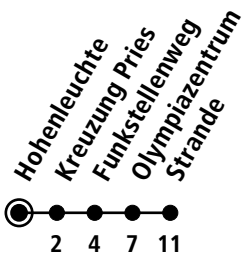

# X30

H Hohenleuchte

Kiel Hbf ▶ Wik ▶ Schilksee ▶ Strande

Uhr	Montag - Freitag	Samstag	Sonn-/Feiertag
4	49 <sub>A</sub>		
5	49		
6	19 <sub>A</sub> 49		
7	19 <sub>A</sub> 49		
8	19 49 <sub>A</sub>		
9	19 49 <sub>A</sub>		
10	19 49 <sub>A</sub>		
11	19 49 <sub>A</sub>		
12	19 49 <sub>A</sub>		
13	19 49 <sub>A</sub>		
14	19 49 <sub>A</sub>		
15	19 49 <sub>A</sub>		
16	19 49 <sub>A</sub>		
17	19 49 <sub>A</sub>		
18	19 49 <sub>A</sub>		
19	19 49 <sub>A</sub>		
20			
21			
22			
23			
0			

Gültig vom 02.04.2024 bis voraussichtlich 12.04.2024 (ohne Gewähr)

A = Fährt bis Olympiazentrum

• Kurzstreckentickets haben auf der Linie X30 keine Gültigkeit.