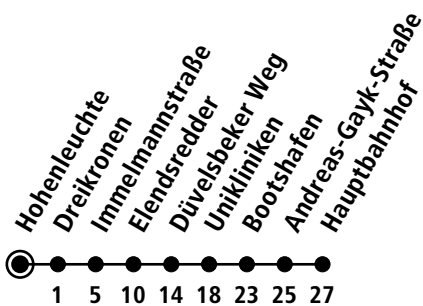

# X30

H Hohenleuchte

Strande ▶ Schilksee ▶ Wik ▶ Kiel Hbf

Uhr	Montag - Freitag	Samstag	Sonn-/Feiertag
4			
5	18 52		
6	22 52		
7	22 52		
8	22 52		
9	22 52		
10	22 52		
11	22 52		
12	22 52		
13	22 52		
14	22 52		
15	22 52		
16	22 52		
17	22 52		
18	22 52		
19	22 52		
20			
21			
22			
23			
0			

Gültig vom 02.04.2024 bis voraussichtlich 12.04.2024 (ohne Gewähr)

• Kurzstreckentickets haben auf der Linie X30 keine Gültigkeit.