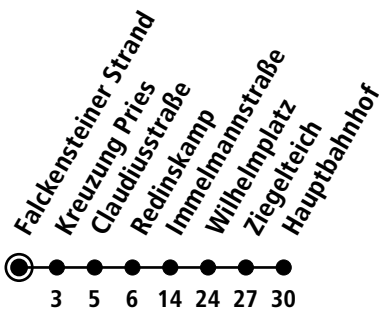

X90

Falckensteiner Strand Falckensteiner Strand ▶ Friedrichsort ▶ Kiel Hbf

| Uhr | Montag - Freitag | Samstag | Sonn-/Feiertag |
|-----|------------------|---------|----------------|
| 4 | | | |
| 5 | | | |
| 6 | | | |
| 7 | | | |
| 8 | | | |
| 9 | | | |
| 10 | | | |
| 11 | | | |
| 12 | 00 | 00 | 00 |
| 13 | 30 | 30 | 30 |
| 14 | | | |
| 15 | 00 | 00 | 00 |
| 16 | 30 | 30 | 30 |
| 17 | | | |
| 18 | 00 | 00 | 00 |
| 19 | 30 | 30 | 30 |
| 20 | | | |
| 21 | | | |
| 22 | | | |
| 23 | | | |
| 0 | | | |

Gültig vom 20.04.2024 bis voraussichtlich 20.10.2024 (ohne Gewähr)

● Kurzstreckentickets haben auf dieser Linie keine Gültigkeit.