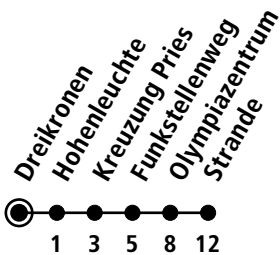

X30

 Dreikronen

Kiel Hbf ▶ Wik ▶ Schilksee ▶ Strande

Uhr	Montag - Freitag	Samstag	Sonn-/Feiertag
4	48 _A		
5	48		
6	18 _A 48		
7	18 _A 48		
8	18 48 _A		
9	18 48 _A		
10	18 48 _A		
11	18 48 _A		
12	18 48 _A		
13	18 48 _A		
14	18 48 _A		
15	18 48 _A		
16	18 48 _A		
17	18 48 _A		
18	18 48 _A		
19	18 48 _A		
20			
21			
22			
23			
0			

Gültig vom 02.04.2024 bis voraussichtlich 12.04.2024 (ohne Gewähr)

A = Fährt bis Olympiazentrum

• Kurzstreckentickets haben auf der Linie X30 keine Gültigkeit.