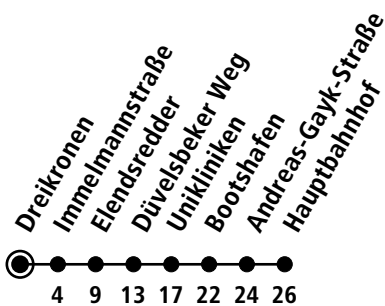

X30

 Dreikronen

Strande ▶ Schilksee ▶ Wik ▶ Kiel Hbf

Uhr	Montag - Freitag	Samstag	Sonn-/Feiertag
4			
5	19 53		
6	23 53		
7	23 53		
8	23 53		
9	23 53		
10	23 53		
11	23 53		
12	23 53		
13	23 53		
14	23 53		
15	23 53		
16	23 53		
17	23 53		
18	23 53		
19	23 53		
20			
21			
22			
23			
0			

Gültig vom 02.04.2024 bis voraussichtlich 12.04.2024 (ohne Gewähr)

• Kurzstreckentickets haben auf der Linie X30 keine Gültigkeit.