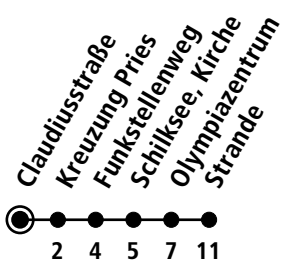

X92

Ⓜ Claudiusstraße

Laboe ▶ Kiel Hbf ▶ Friedrichsort ▶ Schilksee ▶ Strande

Uhr	Montag - Freitag	Samstag	Sonn-/Feiertag
4			
5			
6			
7			
8			
9			
10		42	42
11		42	42
12		42	42
13		42	42
14		42	42
15		42	42
16		42	42
17		42	42
18		42	42
19		42	42
20			
21			
22			
23			
0			

Gültig vom 20.04.2024 bis voraussichtlich 20.10.2024 (ohne Gewähr)

● Kurzstreckentickets haben auf dieser Linie keine Gültigkeit.