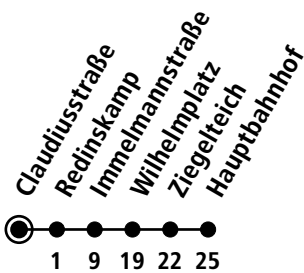

X90

📍 Claudiusstraße
Falckensteiner Strand ▶ Friedrichsort ▶ Kiel Hbf

Uhr	Montag - Freitag	Samstag	Sonn-/Feiertag
4			
5			
6			
7			
8			
9			
10			
11			
12	05	05	05
13	35	35	35
14			
15	05	05	05
16	35	35	35
17			
18	05	05	05
19	35	35	35
20			
21			
22			
23			
0			

Gültig vom 20.04.2024 bis voraussichtlich 20.10.2024 (ohne Gewähr)

● Kurzstreckentickets haben auf dieser Linie keine Gültigkeit.